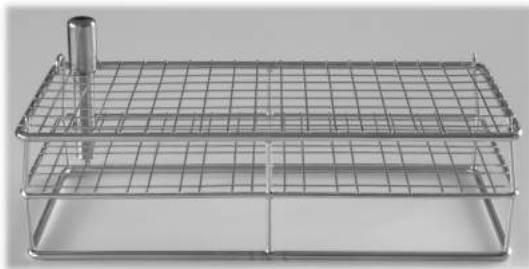

60.1 Warenkörbe für Massivstempel - für Reinigungsautomaten

Warenkorb für Kilian 20/28 Oberstempel