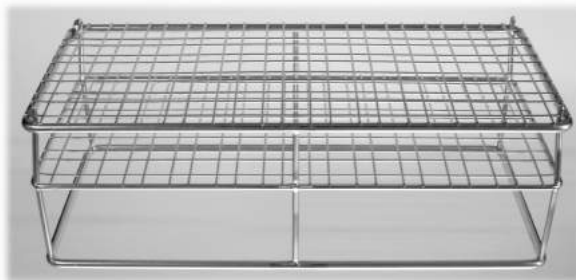

60.1 Warenkörbe für Massivstempel - für Reinigungsautomaten

Warenkorb für Euronorm B Stempel

Warenkorb für Euronorm B Stempel

Artikel Nr. **Bezeichnung**
 142'105'055 Warenkorb für Euronorm B Stempel, Platz für 55 Stempel in 5 Reihen, stapelbar
 Dimension: 430 x 200 mm, Höhe 150 mm - Werkstoff 1.4435, elektropoliert

Warenkorb für Euronorm D / EU1"-441 Stempel

Artikel Nr. **Bezeichnung**
 142'404'036 Warenkorb für Euronorm D / EU1"-441 Stempel, Platz für 36 Stempel in 4 Reihen, stapelbar
 Dimension: 430 x 200 mm, Höhe 150 mm - Werkstoff 1.4435, elektropoliert

Warenkorb für FS12 Stempel

Artikel Nr. **Bezeichnung**
 142'606'084 Warenkorb für FS12 Stempel, Platz für 84 Stempel in 6 Reihen, stapelbar
 Dimension: 430 x 200 mm, Höhe 150 mm - Werkstoff 1.4435, elektropoliert

Warenkorb für Korsch PH Stempel (Ø 25 mm, Länge bis 215 mm)

Artikel Nr. **Bezeichnung**
 142'604'036 Warenkorb für Korsch PH Stempel, Platz für 36 Stempel in 4 Reihen, stapelbar
 Dimension: 430 x 200 mm, Höhe 240 mm - Werkstoff 1.4435, elektropoliert