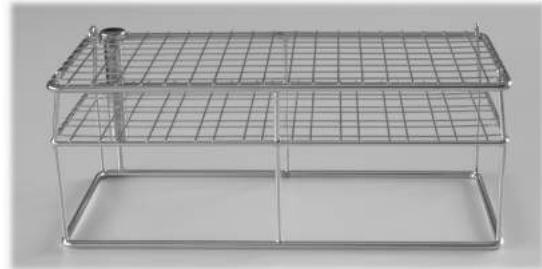

Warenkorb für Kilian 20/28 Unterstempel

Warenkorb für Kilian 20/28 Stempel

Artikel Nr.	Bezeichnung
142'904'036	Warenkorb für Kilian 20/28 Oberstempel, Platz für 36 Stempel in 4 Reihen, stapelbar Dimension: 430 x 200 mm, Höhe 133 mm - Werkstoff 1.4435, elektropliert
142'004'036	Warenkorb für Kilian 20/28 Unterstempel, Platz für 36 Stempel in 4 Reihen, stapelbar Dimension: 430 x 200 mm, Höhe 178 mm - Werkstoff 1.4435, elektropliert