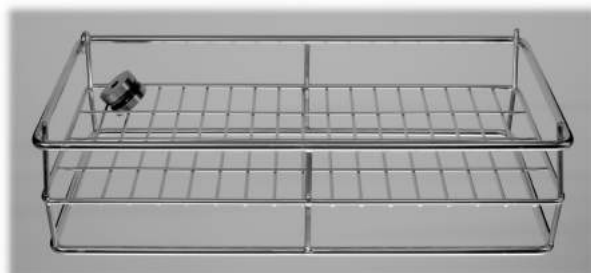

60.2 Warenkörbe für Matrizen - für Reinigungsautomaten

Warenkorb für Euronorm D Matrizen

Warenkorb für Matrizen bis Ø 32 mm oder Euronorm B

Artikel Nr.	Bezeichnung
242'105'055	Warenkorb für Euronorm B Matrizen, Platz für 55 Matrizen in 5 Reihen, stapelbar Dimension: 430 x 200 mm, Höhe 123 mm - Werkstoff 1.4435, elektropliert

Warenkorb für Matrizen bis Ø 26 mm oder Euronorm BB und BBB

242'206'072	Warenkorb für Euronorm BB oder BBB Matrizen, Platz für 72 Matrizen in 6 Reihen, stapelbar Dimension: 430 x 200 mm, Höhe 123 mm - Werkstoff 1.4435, elektropliert

Warenkorb für Matrizen bis Ø 42 mm oder Euronorm D

Artikel Nr.	Bezeichnung
242'404'036	Warenkorb für Euronorm D Matrizen, Platz für 36 Matrizen in 4 Reihen, stapelbar Dimension: 430 x 200 mm, Höhe 123 mm - Werkstoff 1.4435, elektropliert